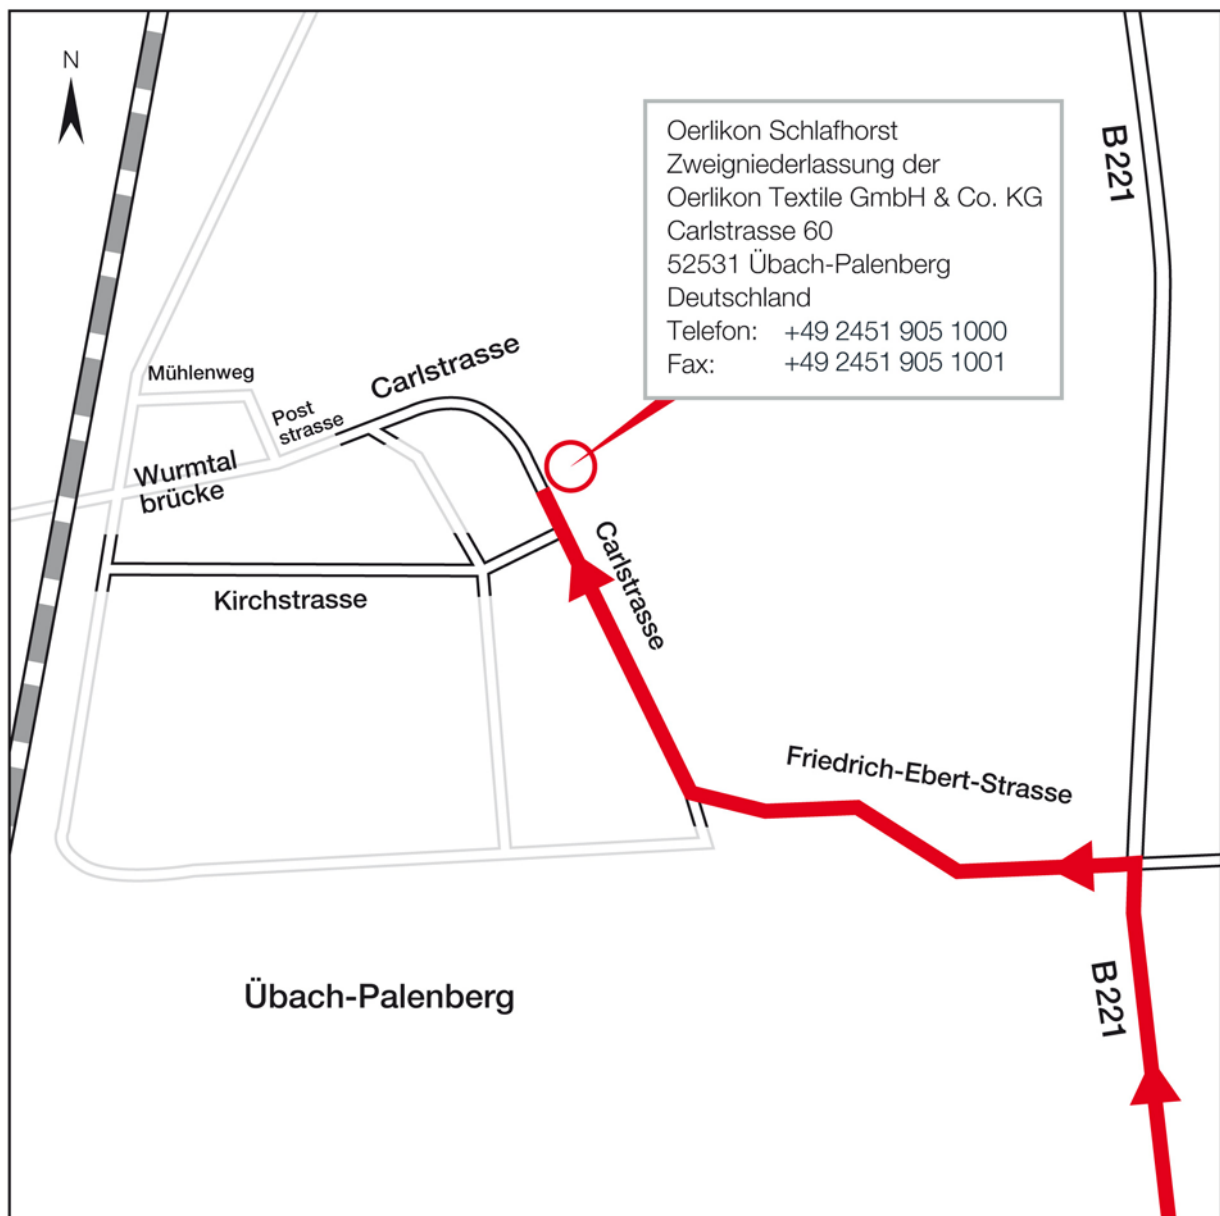

Übach-Palenberg

zur A46
AS Heinsberg

zur A4/A44
AS Alsdorf/Hoengen

Flugzeug:

Flughafen Düsseldorf

Zug:

Übach-Palenberg Hauptbahnhof
1:40 Std. vom Flughafen Düsseldorf IC, RB

Auto/Taxi: (Taxiservice: 0211 33333, 0211 21 2121)

1:10 Std./82 km vom Flughafen Düsseldorf,
3 min./1,5 km vom Hauptbahnhof Übach-Palenberg

Autobahn:

A 46, A 52, A 57, E 31

Hotelzimmer reservieren wir für Sie, wenn gewünscht.
Auch holen wir Sie vom Flughafen, Bahnhof oder Hotel ab, wenn Sie
uns rechtzeitig benachrichtigen.